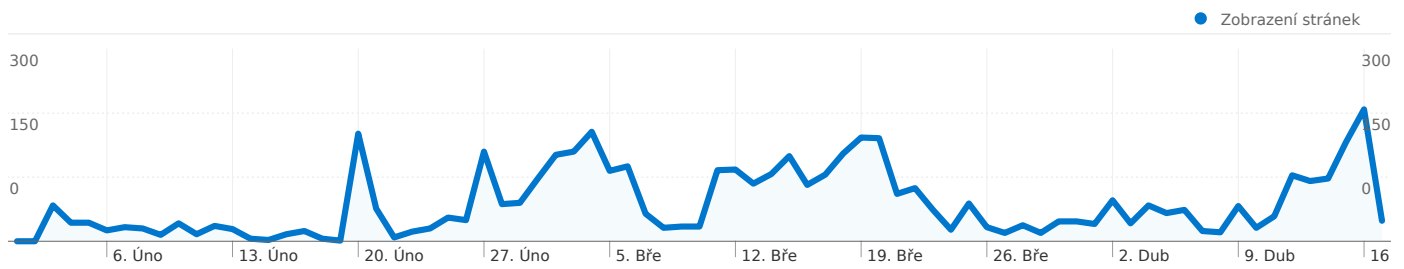

Počet zobrazení stránek tohoto webu: 4 494

4 494 Zobrazení stránek

2 729 Jedinečná zobrazení

42,68 % Míra opuštění

Nejnavštěvovanější stránky

stránky	Zobrazení stránek	% Zobrazení stránek
/	663	14,75 %
/45-/Motobaterie/	427	9,50 %
/37-/Autobaterie/	345	7,68 %
/contact-form.php	229	5,10 %
/40-/Autobaterie/Akuma-Komfort/	194	4,32 %