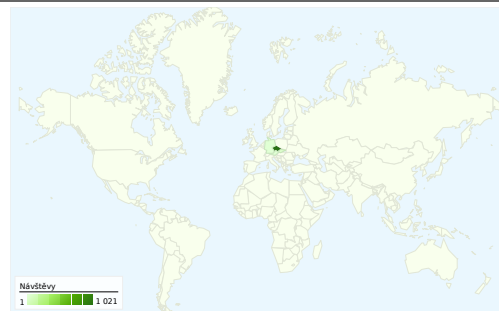

Používání webu

1 066 Návštěvy

42,68 % Míra okamžitého opuštění

4 494 Zobrazení stránek

00:02:25 Prům. doba na webu

4,22 Stránky/návštěva

79,83 % Procento nových návštěv

Přehled návštěvníků

Návštěvníci
853

Vizualizace na mapě

Přehled zdrojů provozu

- **Vyhledávače**
850,00 (79,74 %)
- **Odkazující stránky**
183,00 (17,17 %)
- **Přímá návštěvnost**
33,00 (3,10 %)

Přehled obsahu

stránky	Zobrazení stránek	% Zobrazení stránek
/	663	14,75 %
/45-/Motobaterie/	427	9,50 %
/37-/Autobaterie/	345	7,68 %
/contact-form.php	229	5,10 %
/40-/Autobaterie/Akuma-	194	4,32 %

Přehled cílů

Cílové konverze
0

Počet návštěvníků této stránky: 853

 1 066 Návštěvy

 853 Absolutní unikátní návštěvníci

 4 494 Zobrazení stránek

 4,22 Průměrná zobrazení stránky

 00:02:25 Doba na webu

Ze segmentů typu země/teritoria v počtu 12 přišel tento počet návštěv: 1 066.

Používání webu

Návštěvy 1 066 % z celkového počtu stránek: 100,00 %		Stránky/návštěva 4,22 Průměr stránek 4,22 (0,00 %)		Prům. doba na webu 00:02:25 Průměr stránek 00:02:25 (0,00 %)		Procento nových návštěv 79,83 % Průměr stránek 79,83 % (0,00 %)		Míra okamžitého opuštění 42,68 % Průměr stránek 42,68 % (0,00 %)	
Země/teritorium	Návštěvy	Stránky/návštěva	Prům. doba na webu	Procento nových návštěv	Míra okamžitého opuštění				
Czech Republic	1 021	4,33	00:02:30	79,24 %	41,04 %				
Slovakia	28	1,64	00:00:28	96,43 %	78,57 %				
(not set)	4	1,00	00:00:00	75,00 %	100,00 %				
Austria	3	3,00	00:00:59	66,67 %	33,33 %				
Poland	2	2,00	00:00:49	100,00 %	50,00 %				
Germany	2	1,00	00:00:00	100,00 %	100,00 %				
Russia	1	1,00	00:00:00	100,00 %	100,00 %				
Belgium	1	1,00	00:00:00	100,00 %	100,00 %				
South Korea	1	1,00	00:00:00	100,00 %	100,00 %				
Italy	1	1,00	00:00:00	100,00 %	100,00 %				