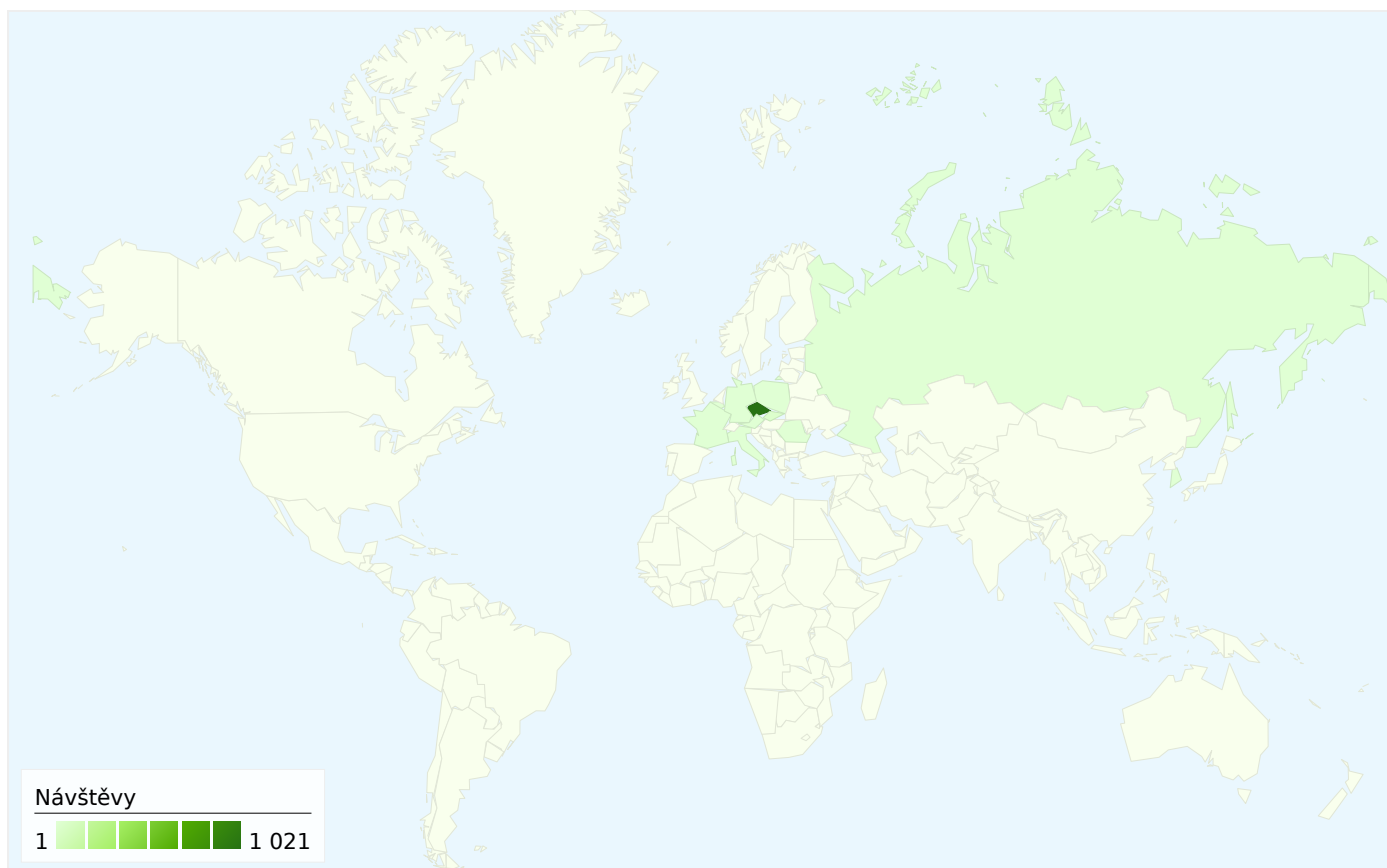

Návštěvníci
853

Vizualizace na mapě

Přehled zdrojů provozu

- **Vyhledávače**
850,00 (79,74 %)
- **Odkazující stránky**
183,00 (17,17 %)
- **Přímá návštěvnost**
33,00 (3,10 %)

Přehled obsahu

stránky	Zobrazení stránek	% Zobrazení stránek
/	663	14,75 %
/45-/Motobaterie/	427	9,50 %
/37-/Autobaterie/	345	7,68 %
/contact-form.php	229	5,10 %
/40-/Autobaterie/Akuma-	194	4,32 %

Počet konverzí, které zákazníci dokončili: 0.

0 konverze, cíl 1: košík

0 konverze, cíl 6: KOŠÍK 2

Účinnost cíle

Konverzní poměr

Konverzní poměr
0,00 %

Celková hodnota cíle

Celková hodnota cíle
0,00 US\$

Ze segmentů typu země/teritoria v počtu 12 přišel tento počet návštěv: 1 066.

Používání webu

Návštěvy 1 066 % z celkového počtu stránek: 100,00 %		Stránky/návštěva 4,22 Průměr stránek 4,22 (0,00 %)		Prům. doba na webu 00:02:25 Průměr stránek 00:02:25 (0,00 %)		Procento nových návštěv 79,83 % Průměr stránek 79,83 % (0,00 %)		Míra okamžitého opuštění 42,68 % Průměr stránek 42,68 % (0,00 %)	
Země/teritorium	Návštěvy	Stránky/návštěva	Prům. doba na webu	Procento nových návštěv	Míra okamžitého opuštění				
Czech Republic	1 021	4,33	00:02:30	79,24 %	41,04 %				
Slovakia	28	1,64	00:00:28	96,43 %	78,57 %				
(not set)	4	1,00	00:00:00	75,00 %	100,00 %				
Austria	3	3,00	00:00:59	66,67 %	33,33 %				
Poland	2	2,00	00:00:49	100,00 %	50,00 %				
Germany	2	1,00	00:00:00	100,00 %	100,00 %				
Russia	1	1,00	00:00:00	100,00 %	100,00 %				
Belgium	1	1,00	00:00:00	100,00 %	100,00 %				
South Korea	1	1,00	00:00:00	100,00 %	100,00 %				
Italy	1	1,00	00:00:00	100,00 %	100,00 %				