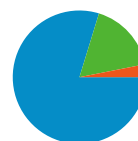

■ Vyhledávače
850,00 (79,74 %)

■ Odkazující stránky
183,00 (17,17 %)

■ Přímá návštěvnost
33,00 (3,10 %)

Nejvýkonnější zdroje provozu

Zdroje	Návštěvy	% návštěvy	Klíčová slova	Návštěvy	% návštěvy
seznam (organic)	554	51,97 %	autobaterie	35	4,12 %
google (organic)	288	27,02 %	akuma baterie	30	3,53 %
zbozi.cz (referral)	63	5,91 %	(not provided)	29	3,41 %
netagent.cz (referral)	42	3,94 %	moto baterie	23	2,71 %
(direct) ((none))	33	3,10 %	akuma	17	2,00 %