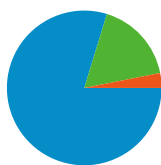

Přehled zdrojů provozu