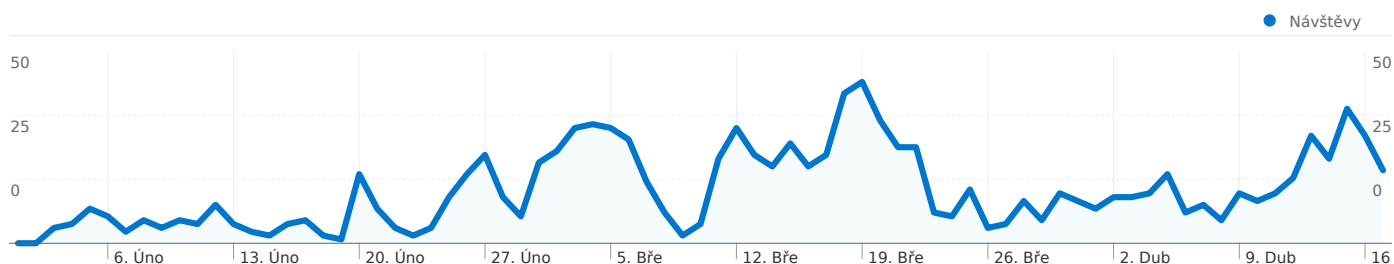

Používání webu

1 066 Návštěvy

42,68 % Míra okamžitého opuštění

4 494 Zobrazení stránek

00:02:25 Prům. doba na webu

4,22 Stránky/návštěva

79,83 % Procento nových návštěv

Přehled návštěvníků

Návštěvníci
853

Vizualizace na mapě

Přehled zdrojů provozu

- **Vyhledávače**
850,00 (79,74 %)
- **Odkazující stránky**
183,00 (17,17 %)
- **Přímá návštěvnost**
33,00 (3,10 %)

Přehled obsahu

stránky	Zobrazení stránek	% Zobrazení stránek
/	663	14,75 %
/45-/Motobaterie/	427	9,50 %
/37-/Autobaterie/	345	7,68 %
/contact-form.php	229	5,10 %
/40-/Autobaterie/Akuma-	194	4,32 %

Přehled cílů

Cílové konverze
0

Počet návštěvníků této stránky: 853

 1 066 Návštěvy

 853 Absolutní unikátní návštěvníci

 4 494 Zobrazení stránek

 4,22 Průměrná zobrazení stránky

 00:02:25 Doba na webu

 42,68 % Míra opuštění

 79,83 % Nové návštěvy

Technický profil

Prohlížeč	Návštěvy	% návštěvy
Internet Explorer	380	35,65 %
Firefox	343	32,18 %
Opera	174	16,32 %
Chrome	144	13,51 %
Safari	11	1,03 %

Všechny zdroje návštěvnosti odeslaly celkem následující počet návštěv: 1 066.