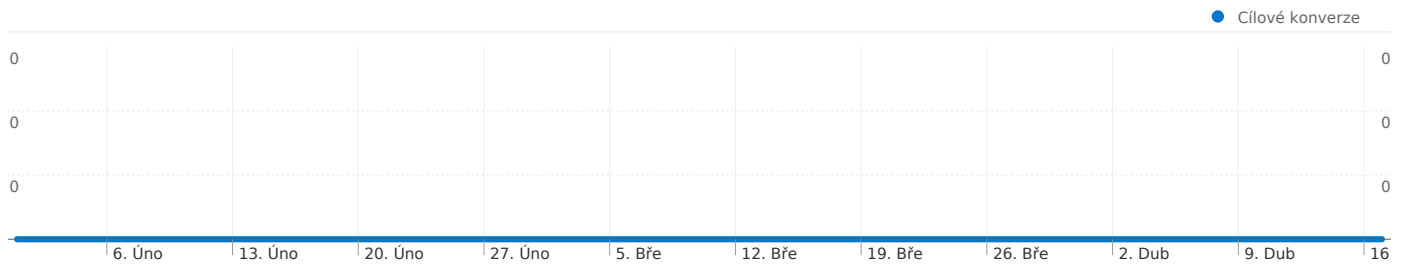

Počet konverzí, které zákazníci dokončili: 0.

0 konverze, cíl 1: košík

0 konverze, cíl 6: KOŠÍK 2