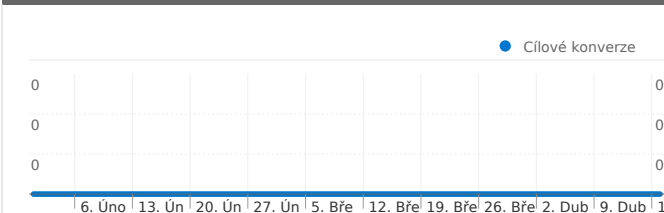

Používání webu

1 066 Návštěvy

42,68 % Míra okamžitého opuštění

4 494 Zobrazení stránek

00:02:25 Prům. doba na webu

4,22 Stránky/návštěva

79,83 % Procento nových návštěv

Přehled návštěvníků

Návštěvníci
853

Vizualizace na mapě

Přehled zdrojů provozu

- **Vyhledávače**
850,00 (79,74 %)
- **Odkazující stránky**
183,00 (17,17 %)
- **Přímá návštěvnost**
33,00 (3,10 %)

Přehled obsahu

stránky	Zobrazení stránek	% Zobrazení stránek
/	663	14,75 %
/45-/Motobaterie/	427	9,50 %
/37-/Autobaterie/	345	7,68 %
/contact-form.php	229	5,10 %
/40-/Autobaterie/Akuma-	194	4,32 %

Přehled cílů

Cílové konverze
0

Počet návštěvníků této stránky: 853

 1 066 Návštěvy

 853 Absolutní unikátní návštěvníci

 4 494 Zobrazení stránek

 4,22 Průměrná zobrazení stránky

 00:02:25 Doba na webu