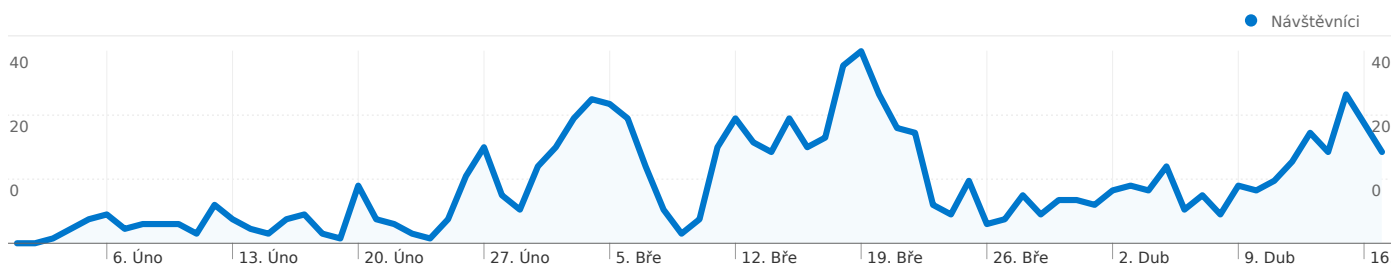

Používání webu

1 066 Návštěvy

42,68 % Míra okamžitého opuštění

4 494 Zobrazení stránek

00:02:25 Prům. doba na webu

4,22 Stránky/návštěva

79,83 % Procento nových návštěv

Přehled návštěvníků

Návštěvníci
853

Vizualizace na mapě

Přehled zdrojů provozu

- **Vyhledávače**
850,00 (79,74 %)
- **Odkazující stránky**
183,00 (17,17 %)
- **Přímá návštěvnost**
33,00 (3,10 %)

Přehled obsahu

stránky	Zobrazení stránek	% Zobrazení stránek
/	663	14,75 %
/45-/Motobaterie/	427	9,50 %
/37-/Autobaterie/	345	7,68 %
/contact-form.php	229	5,10 %
/40-/Autobaterie/Akuma-	194	4,32 %

Přehled cílů

Cílové konverze
0

Počet návštěvníků této stránky: 853

 1 066 Návštěvy

 853 Absolutní unikátní návštěvníci

 4 494 Zobrazení stránek

 4,22 Průměrná zobrazení stránky

 00:02:25 Doba na webu

Ze segmentů typu země/teritoria v počtu 12 přišel tento počet návštěv: 1 066.

Používání webu

Návštěvy 1 066 % z celkového počtu stránek: 100,00 %		Stránky/návštěva 4,22 Průměr stránek 4,22 (0,00 %)		Prům. doba na webu 00:02:25 Průměr stránek 00:02:25 (0,00 %)		Procento nových návštěv 79,83 % Průměr stránek 79,83 % (0,00 %)		Míra okamžitého opuštění 42,68 % Průměr stránek 42,68 % (0,00 %)	
Země/teritorium	Návštěvy	Stránky/návštěva	Prům. doba na webu	Procento nových návštěv	Míra okamžitého opuštění				
Czech Republic	1 021	4,33	00:02:30	79,24 %	41,04 %				
Slovakia	28	1,64	00:00:28	96,43 %	78,57 %				
(not set)	4	1,00	00:00:00	75,00 %	100,00 %				
Austria	3	3,00	00:00:59	66,67 %	33,33 %				
Poland	2	2,00	00:00:49	100,00 %	50,00 %				
Germany	2	1,00	00:00:00	100,00 %	100,00 %				
Russia	1	1,00	00:00:00	100,00 %	100,00 %				
Belgium	1	1,00	00:00:00	100,00 %	100,00 %				
South Korea	1	1,00	00:00:00	100,00 %	100,00 %				
Italy	1	1,00	00:00:00	100,00 %	100,00 %				