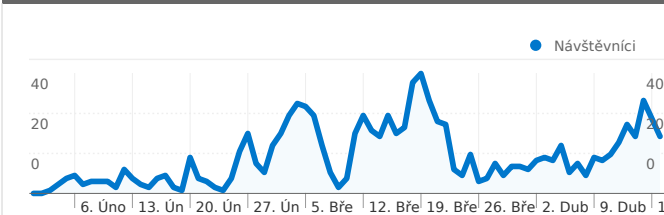

Používání webu

1 066 Návštěvy

42,68 % Míra okamžitého opuštění

4 494 Zobrazení stránek

00:02:25 Prům. doba na webu

4,22 Stránky/návštěva

79,83 % Procento nových návštěv

Přehled návštěvníků

Návštěvníci
853

Vizualizace na mapě

Přehled zdrojů provozu

- **Vyhledávače**
850,00 (79,74 %)
- **Odkazující stránky**
183,00 (17,17 %)
- **Přímá návštěvnost**
33,00 (3,10 %)

Přehled obsahu

stránky	Zobrazení stránek	% Zobrazení stránek
/	663	14,75 %
/45-/Motobaterie/	427	9,50 %
/37-/Autobaterie/	345	7,68 %
/contact-form.php	229	5,10 %
/40-/Autobaterie/Akuma-	194	4,32 %

Ze segmentů typu země/teritoria v počtu 12 přišel tento počet návštěv: 1 066.

Používání webu

Návštěvy 1 066 % z celkového počtu stránek: 100,00 %		Stránky/návštěva 4,22 Průměr stránek 4,22 (0,00 %)		Prům. doba na webu 00:02:25 Průměr stránek 00:02:25 (0,00 %)		Procento nových návštěv 79,83 % Průměr stránek 79,83 % (0,00 %)		Míra okamžitého opuštění 42,68 % Průměr stránek 42,68 % (0,00 %)	
Země/teritorium	Návštěvy	Stránky/návštěva	Prům. doba na webu	Procento nových návštěv	Míra okamžitého opuštění				
Czech Republic	1 021	4,33	00:02:30	79,24 %	41,04 %				
Slovakia	28	1,64	00:00:28	96,43 %	78,57 %				
(not set)	4	1,00	00:00:00	75,00 %	100,00 %				
Austria	3	3,00	00:00:59	66,67 %	33,33 %				
Poland	2	2,00	00:00:49	100,00 %	50,00 %				
Germany	2	1,00	00:00:00	100,00 %	100,00 %				
Russia	1	1,00	00:00:00	100,00 %	100,00 %				
Belgium	1	1,00	00:00:00	100,00 %	100,00 %				
South Korea	1	1,00	00:00:00	100,00 %	100,00 %				
Italy	1	1,00	00:00:00	100,00 %	100,00 %				